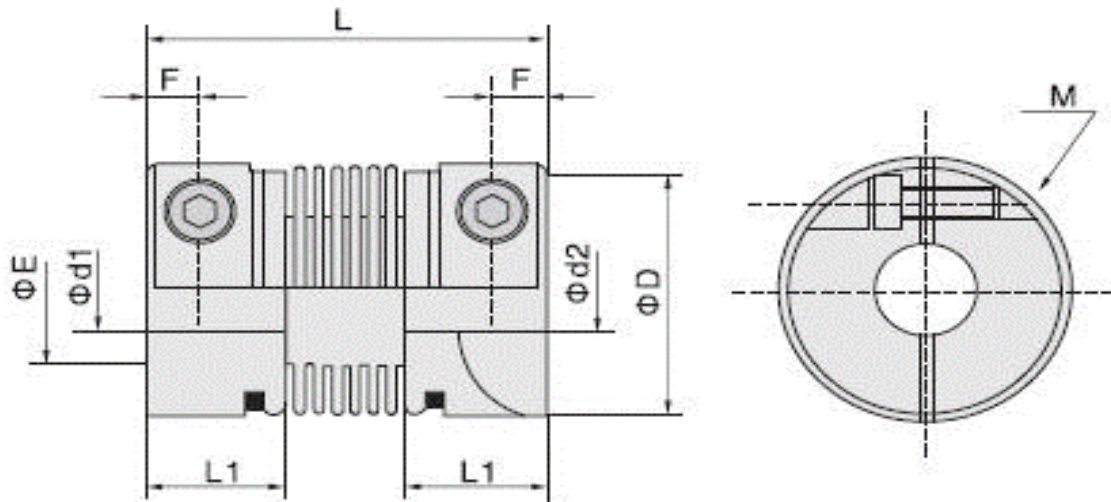

# BELLOW COUPLING

## JB2 CLAMP TYPE

Code	Dimensions								Torque (N.m)
	dmin	dmax	Φ D	L	L1	F	E	M	
JB2-32	8	14	32	43	14	6	21	M4	1,7
JB2-40	10	16	40	62	21,5	6,5	27	M5	4
JB2-55	12	19	55	72	23	7	40	M6	8
JB2-65	18	38	65	81	25,5	9	45	M8	15
JB2-80	20	42	80	103	34,5	11	56	M10	28