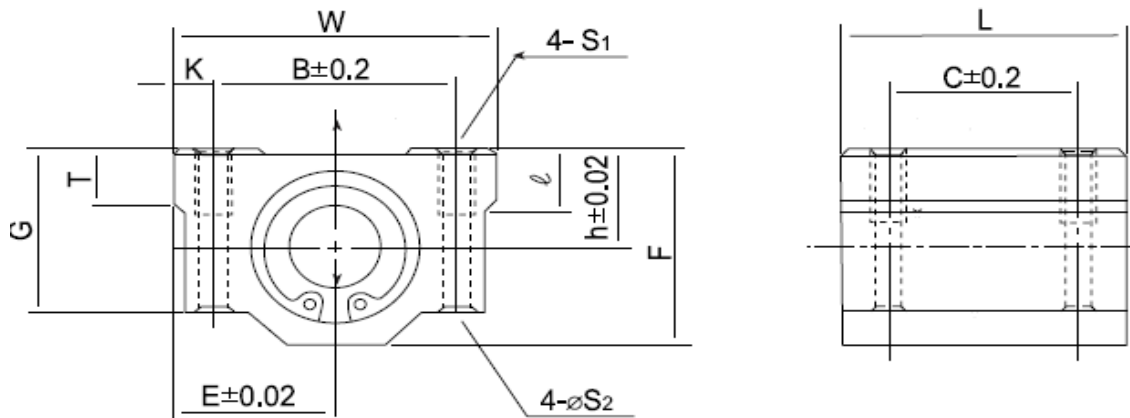

LMA SERIES

ASIAN SIZE

Model Number	Main Dimensions						Mounting Dimensions					
	H	E	W	L	F	G	B	C	K	S1	S2	I
LMA8	11	17	34	30	22	18	24	18	5	M4	3.4	8
LMA12	15	21	42	36	28	24	30.5	26	5.75	M5	4.3	12
LMA16	19	25	50	44	38.5	32.5	36	34	7	M5	4.3	12
LMA20	21	27	54	50	41	35	40	40	7	M6	5.2	12
LMA25	26	38	76	67	51.5	42	54	50	11	M8	7	18
KMA30	30	39	78	72	59.5	49	58	58	10	M8	7	18
LMA40	40	51	102	90	78	62	80	60	77	M10	8.7	25