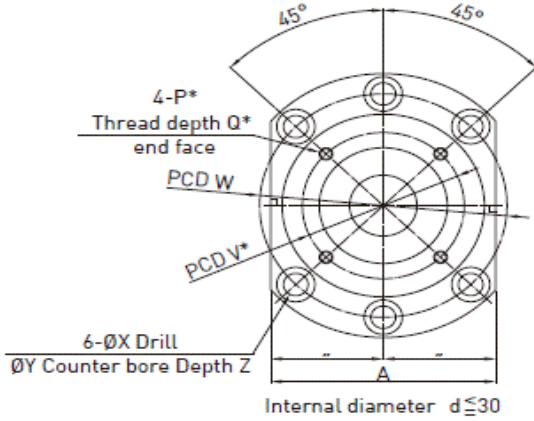

WBK SERIES

FIXED SIDE

SIZE	Main Dimensions (mm)																	Weight (kg)		
	d1	Dg6	D1	D2	L	L1	L2	A	W	X	Y	Z	d1 H8	I*	V*	P*	Q*			
WBK15 DF	15	70	-0.01 -0.029	106	72	60	32	15	80	88	9	14	8.5	45	+0.039 -0	3	58	M5	10	1.9
WBK17 DF	17	70	-0.01 -0.029	106	72	60	32	15	80	88	9	14	8.5	45	+0.039 -0	3	58	M5	10	1.9
WBK20 DF	20	70	-0.01 -0.029	106	72	60	32	15	80	88	9	14	8.5	45	+0.039 -0	3	58	M5	10	1.9
WBK25 DF	25	85	-0.012 -0.034	130	90	66	33	18	100	110	11	17.5	11	57	+0.046 -0	4	70	M6	12	3.1
WBK25 DFD						81	48													3.4
WBK25 DFF						96	48													3.8
WBK30 DF	30	85	-0.012 -0.034	130	90	66	33	18	100	110	11	17.5	11	57	+0.046 -0	4	70	M6	12	3
WBK30 DFD						81	48													3.3
WBK30 DFF						96	48													3.8
WBK35 DF	35	95	-0.012 -0.034	142	102	66	33	18	106	121	11	17.5	11	69	+0.046 -0	4	80	M6	12	3.4
WBK35 DFD						81	48													4.3
WBK35 DFF						96	48													5
WBK40 DF	40	95	-0.012 -0.034	142	102	66	33	18	106	121	11	17.5	11	69	+0.046 -0	4	80	M6	12	3.6
WBK40 DFD						81	48													4.2
WBK40 DFF						96	48													5.7