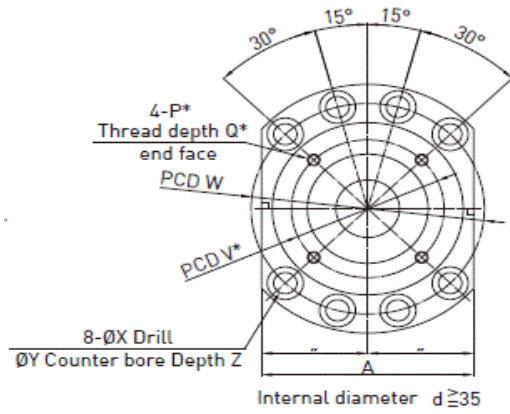

WBK SERIES

FIXED SIDE

SIZE	Main Dimensions (mm)																	Weight (kg)		
	d1	Dg6	D1	D2	L	L1	L2	A	W	X	Y	Z	d1 H8	I*	V*	P*	Q*			
WBK15 DF	15	70	-0.01 -0.029	106	72	60	32	15	80	88	9	14	8.5	45	+0.039 -0	3	58	M5	10	1.9
WBK17 DF	17	70	-0.01 -0.029	106	72	60	32	15	80	88	9	14	8.5	45	+0.039 -0	3	58	M5	10	1.9
WBK20 DF	20	70	-0.01 -0.029	106	72	60	32	15	80	88	9	14	8.5	45	+0.039 -0	3	58	M5	10	1.9
WBK25 DF	25	85	-0.012 -0.034	130	90	66	33	18	100	110	11	17.5	11	57	+0.046 -0	4	70	M6	12	3.1
WBK25 DFD						81	48													3.4
WBK25 DFF						96	48													3.8
WBK30 DF	30	85	-0.012 -0.034	130	90	66	33	18	100	110	11	17.5	11	57	+0.046 -0	4	70	M6	12	3
WBK30 DFD						81	48													3.3
WBK30 DFF						96	48													3.8
WBK35 DF	35	95	-0.012 -0.034	142	102	66	33	18	106	121	11	17.5	11	69	+0.046 -0	4	80	M6	12	3.4
WBK35 DFD						81	48													4.3
WBK35 DFF						96	48													5
WBK40 DF	40	95	-0.012 -0.034	142	102	66	33	18	106	121	11	17.5	11	69	+0.046 -0	4	80	M6	12	3.6
WBK40 DFD						81	48													4.2
WBK40 DFF						96	48													5.7