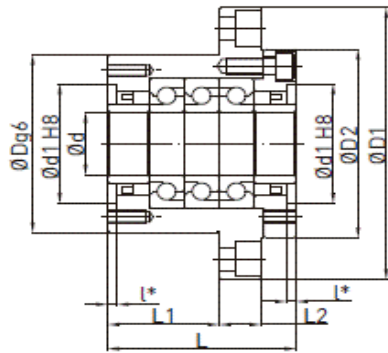

WBK SERIES

FIXED SIDE

SIZE	Main Dimensions (mm)																	Weight (kg)		
	d1	Dg6	D1	D2	L	L1	L2	A	W	X	Y	Z	d1 H8	I*	V*	P*	Q*			
WBK15 DF	15	70	-0.01 -0.029	106	72	60	32	15	80	88	9	14	8.5	45	+0.039 -0	3	58	M5	10	1.9
WBK17 DF	17	70	-0.01 -0.029	106	72	60	32	15	80	88	9	14	8.5	45	+0.039 -0	3	58	M5	10	1.9
WBK20 DF	20	70	-0.01 -0.029	106	72	60	32	15	80	88	9	14	8.5	45	+0.039 -0	3	58	M5	10	1.9
WBK25 DF	25	85	-0.012 -0.034	130	90	66	33	18	100	110	11	17.5	11	57	+0.046 -0	4	70	M6	12	3.1
WBK25 DFD						81	48													3.4
WBK25 DFF						96	48													3.8
WBK30 DF	30	85	-0.012 -0.034	130	90	66	33	18	100	110	11	17.5	11	57	+0.046 -0	4	70	M6	12	3
WBK30 DFD						81	48													3.3
WBK30 DFF						96	48													3.8
WBK35 DF	35	95	-0.012 -0.034	142	102	66	33	18	106	121	11	17.5	11	69	+0.046 -0	4	80	M6	12	3.4
WBK35 DFD						81	48													4.3
WBK35 DFF						96	48													5
WBK40 DF	40	95	-0.012 -0.034	142	102	66	33	18	106	121	11	17.5	11	69	+0.046 -0	4	80	M6	12	3.6
WBK40 DFD						81	48													4.2
WBK40 DFF						96	48													5.7